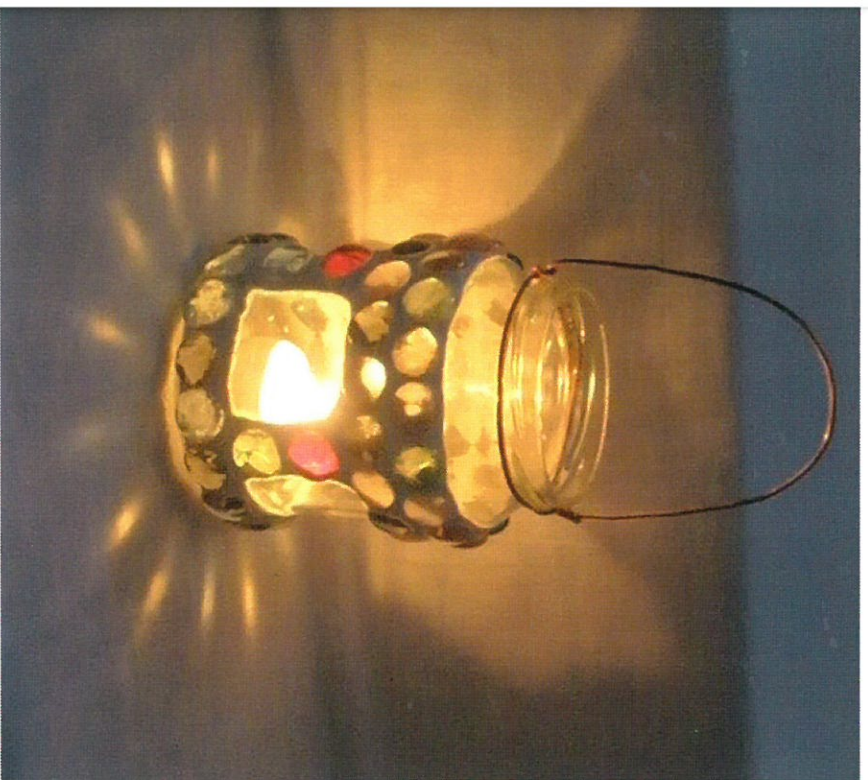

MUZEUM PAPÍROVÝCH MODELŮ POLICE NAD METUJÍ

SVATOMARTINSKÁ DÍLNA LAMPIONY

neděle 8. listopadu od 15 hodin

VSTUPNÉ ZDARMA

POPLATEK ZA MATERIÁL 35,-Kč

www.mppmpm.cz