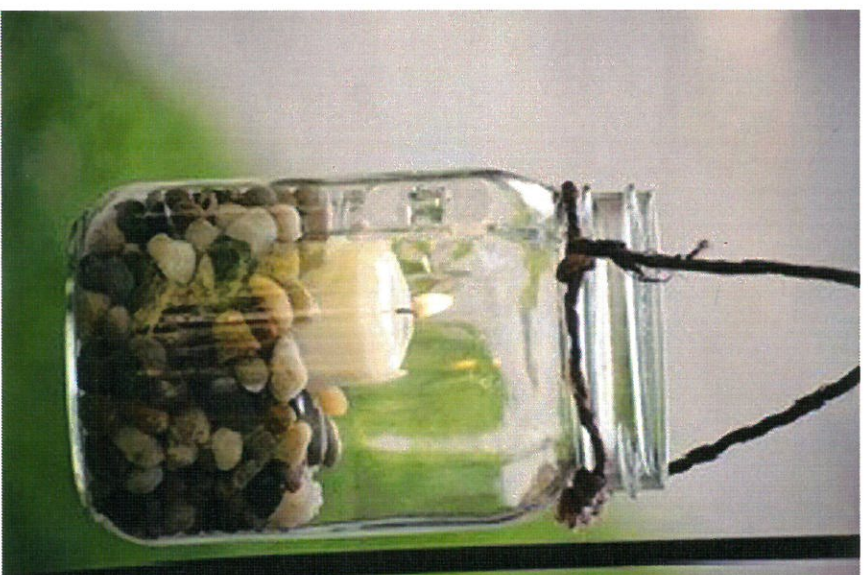

MUZEUM PAPÍROVÝCH MODELŮ POLICE NAD METUJÍ

SVATOMARTINSKÁ DÍLNA LAMPIONY

neděle 8. listopadu od 15 hodin

VSTUPNÉ ZDARMA

POPLATEK ZA MATERIÁL 35,-Kč

www.mppmpm.cz