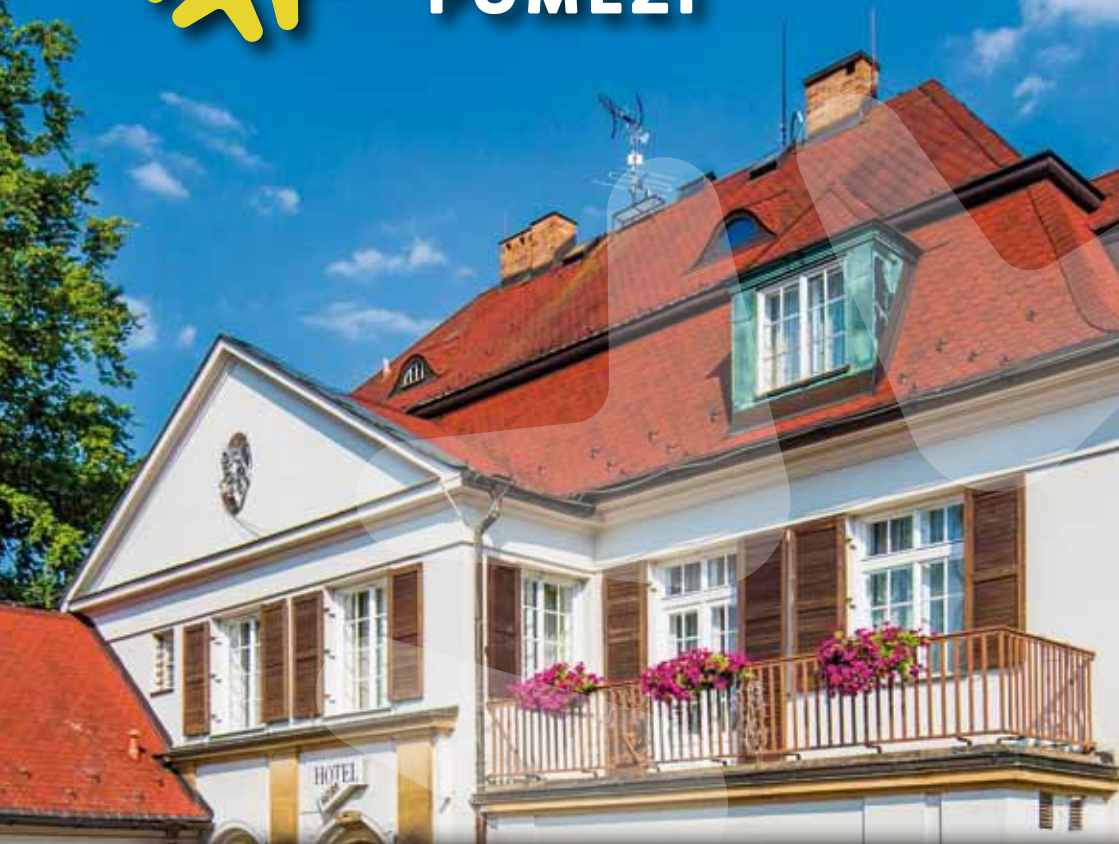

TURISTICKÁ OBLAST

KLADSKÉ POMEZÍ

Ubytování / Accommodation

Přehled ubytovacích zařízení Kladského pomezí

- > hotely, penziony a ubytovny
- > chaty a chalupy
- > ubytování v soukromí

Hotel VEBA Broumov
více na str. 5