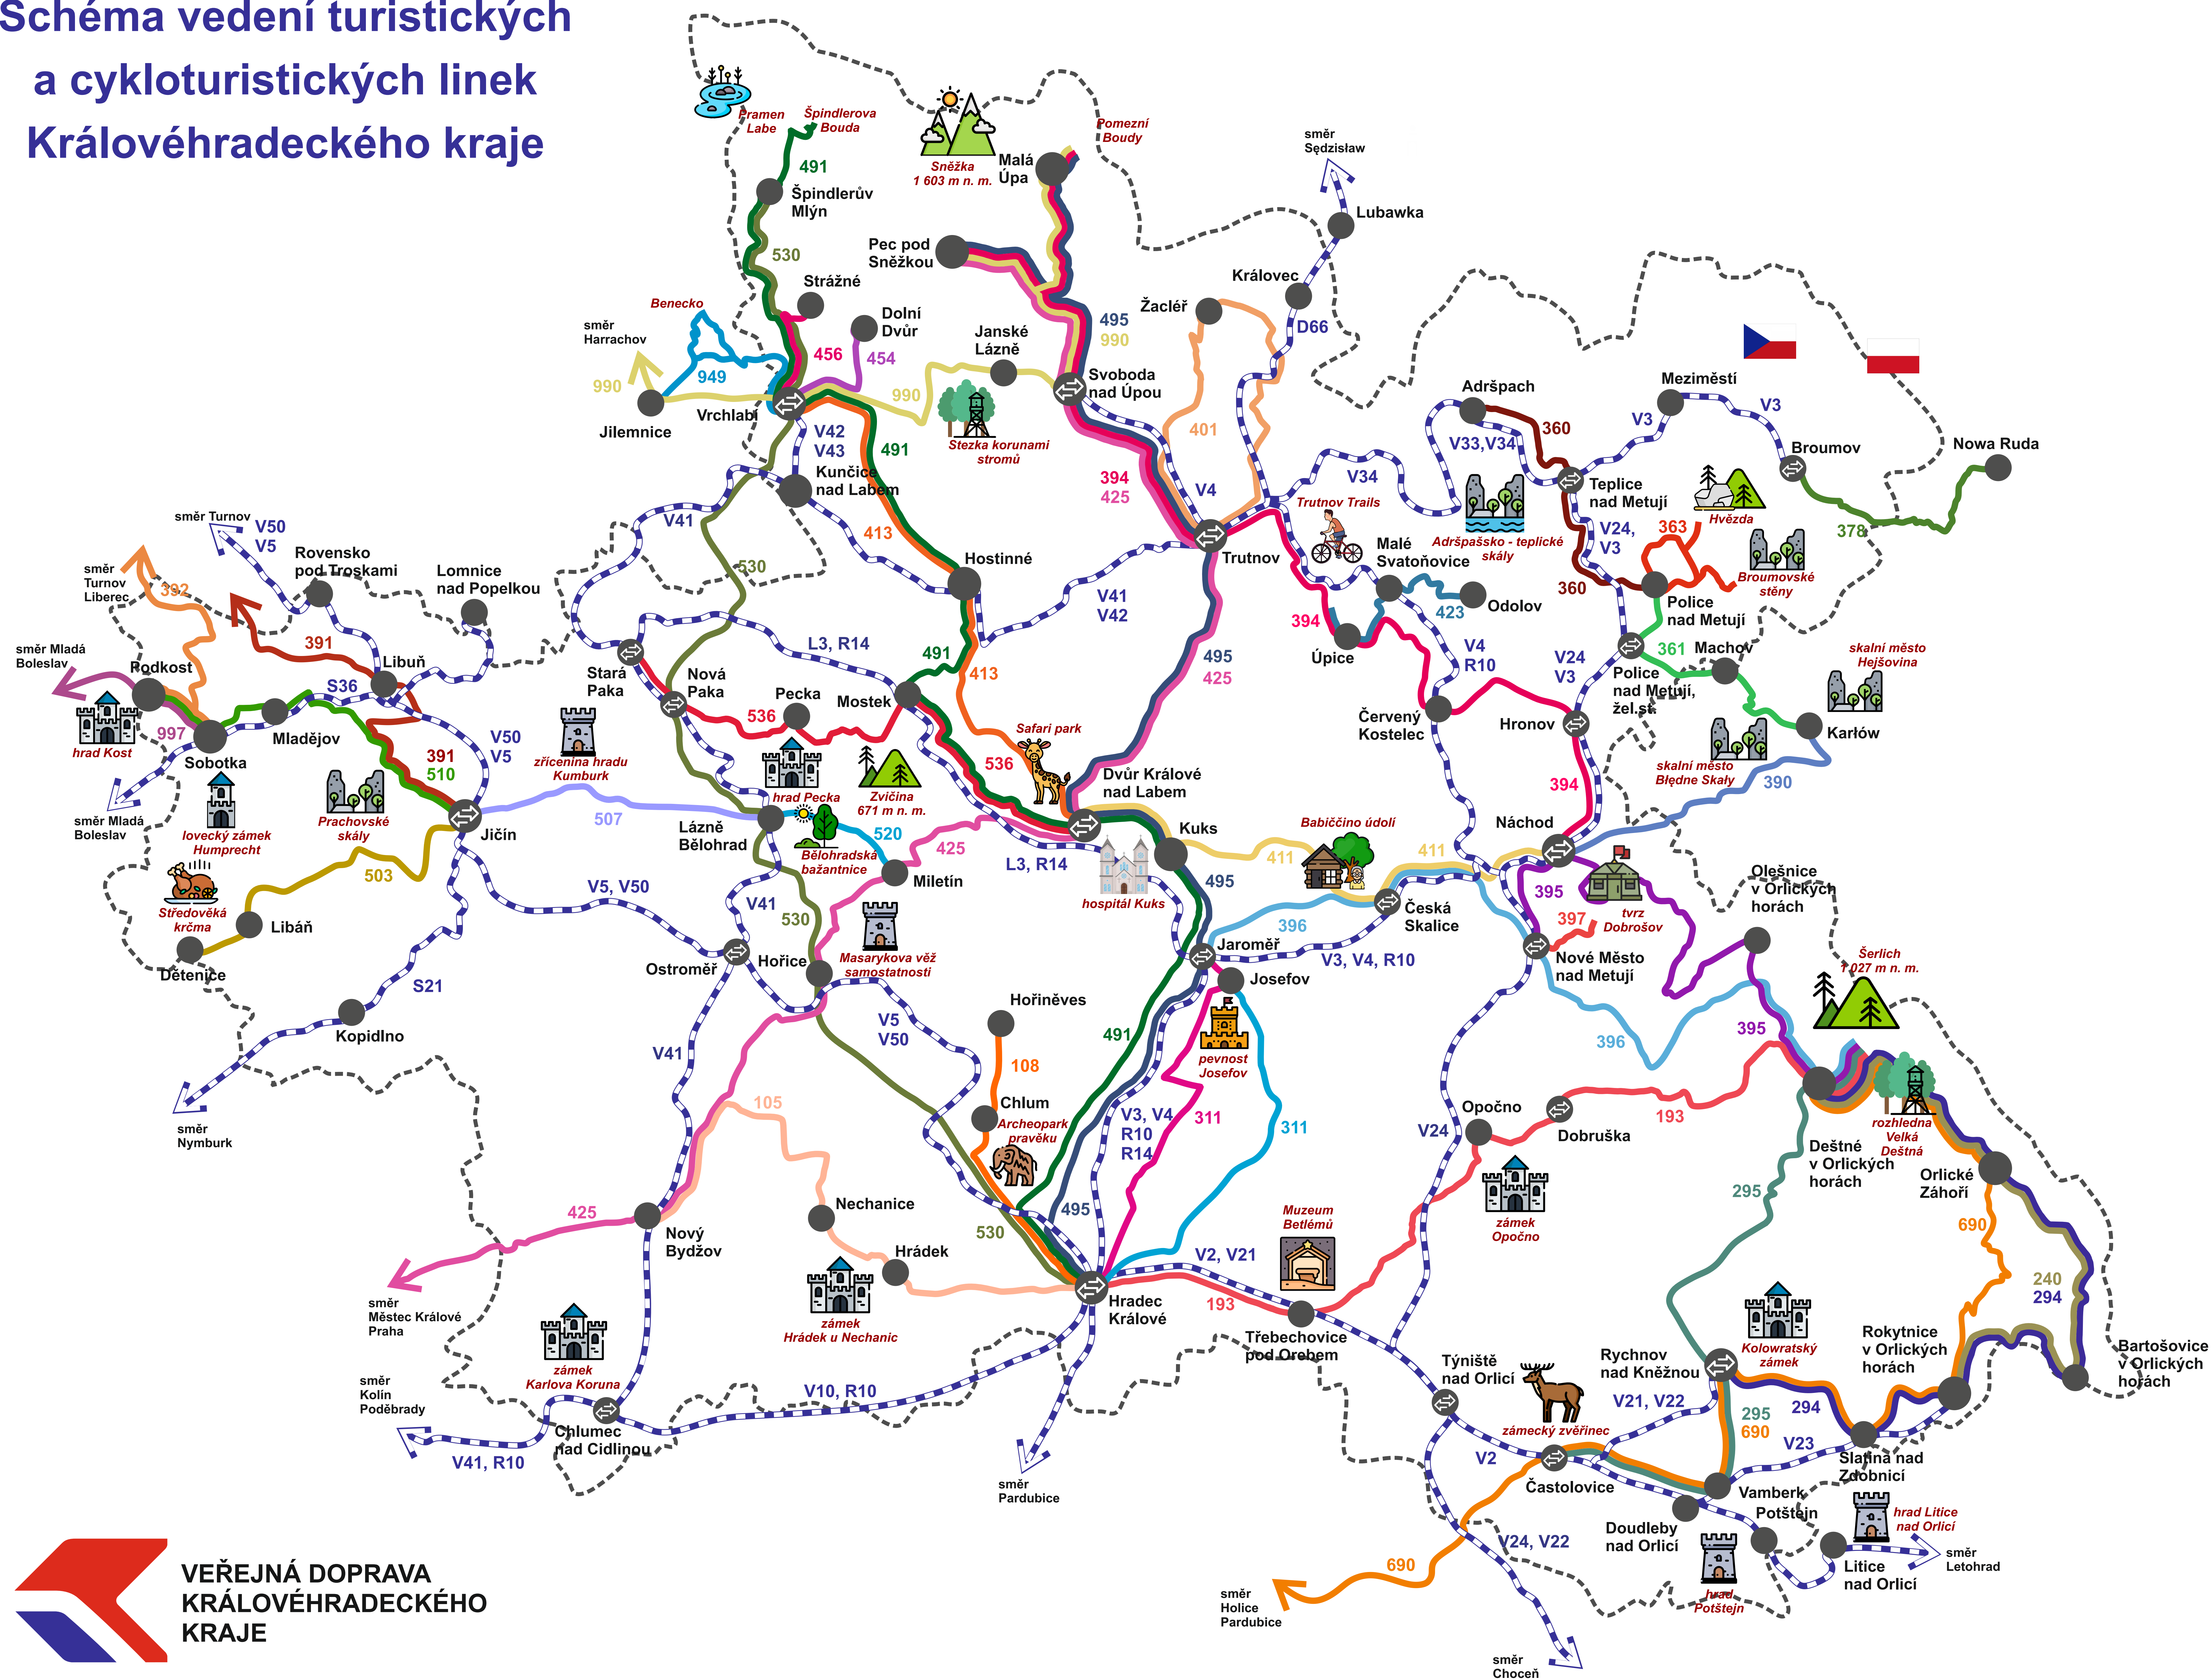

Schéma vedení turistických a cykloturistických linek Královéhradeckého kraje

VEŘEJNÁ DOPRAVA
KRÁLOVÉHRADECKÉHO
KRAJE